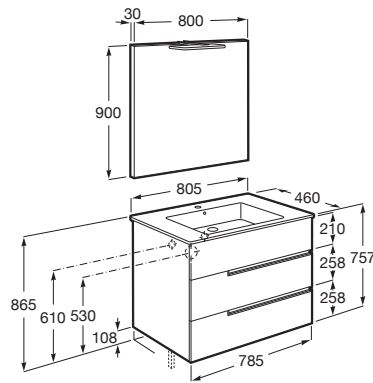

Material / Lavabo: Porcelana

Material / Mueble base: Tablero de particulas

Medidas / Espejo / Altura (mm): 900

Medidas / Espejo / Longitud (mm): 800

Medidas / Lavabo y mueble / Altura (mm): 755

Medidas / Lavabo y mueble / Anchura (mm): 460

Medidas / Lavabo y mueble / Longitud (mm): 805

Mueble base / Combinación de puertas y cajones: 3 Cajones

Mueble base / Estructura: Cajones

Mueble base / Separadores internos

Mueble base / Sistema de apertura y cierre: Cajones con cierre amortiguado

Tipo de instalación: Suspendido

MEDIDAS

Longitud	805 mm
Anchura	460 mm
Altura	757 mm

COLORES Y ACABADOS

541 Fresno claro

PVPR (IVA INCLUIDO)

701,80 €

DIBUJOS TÉCNICOS